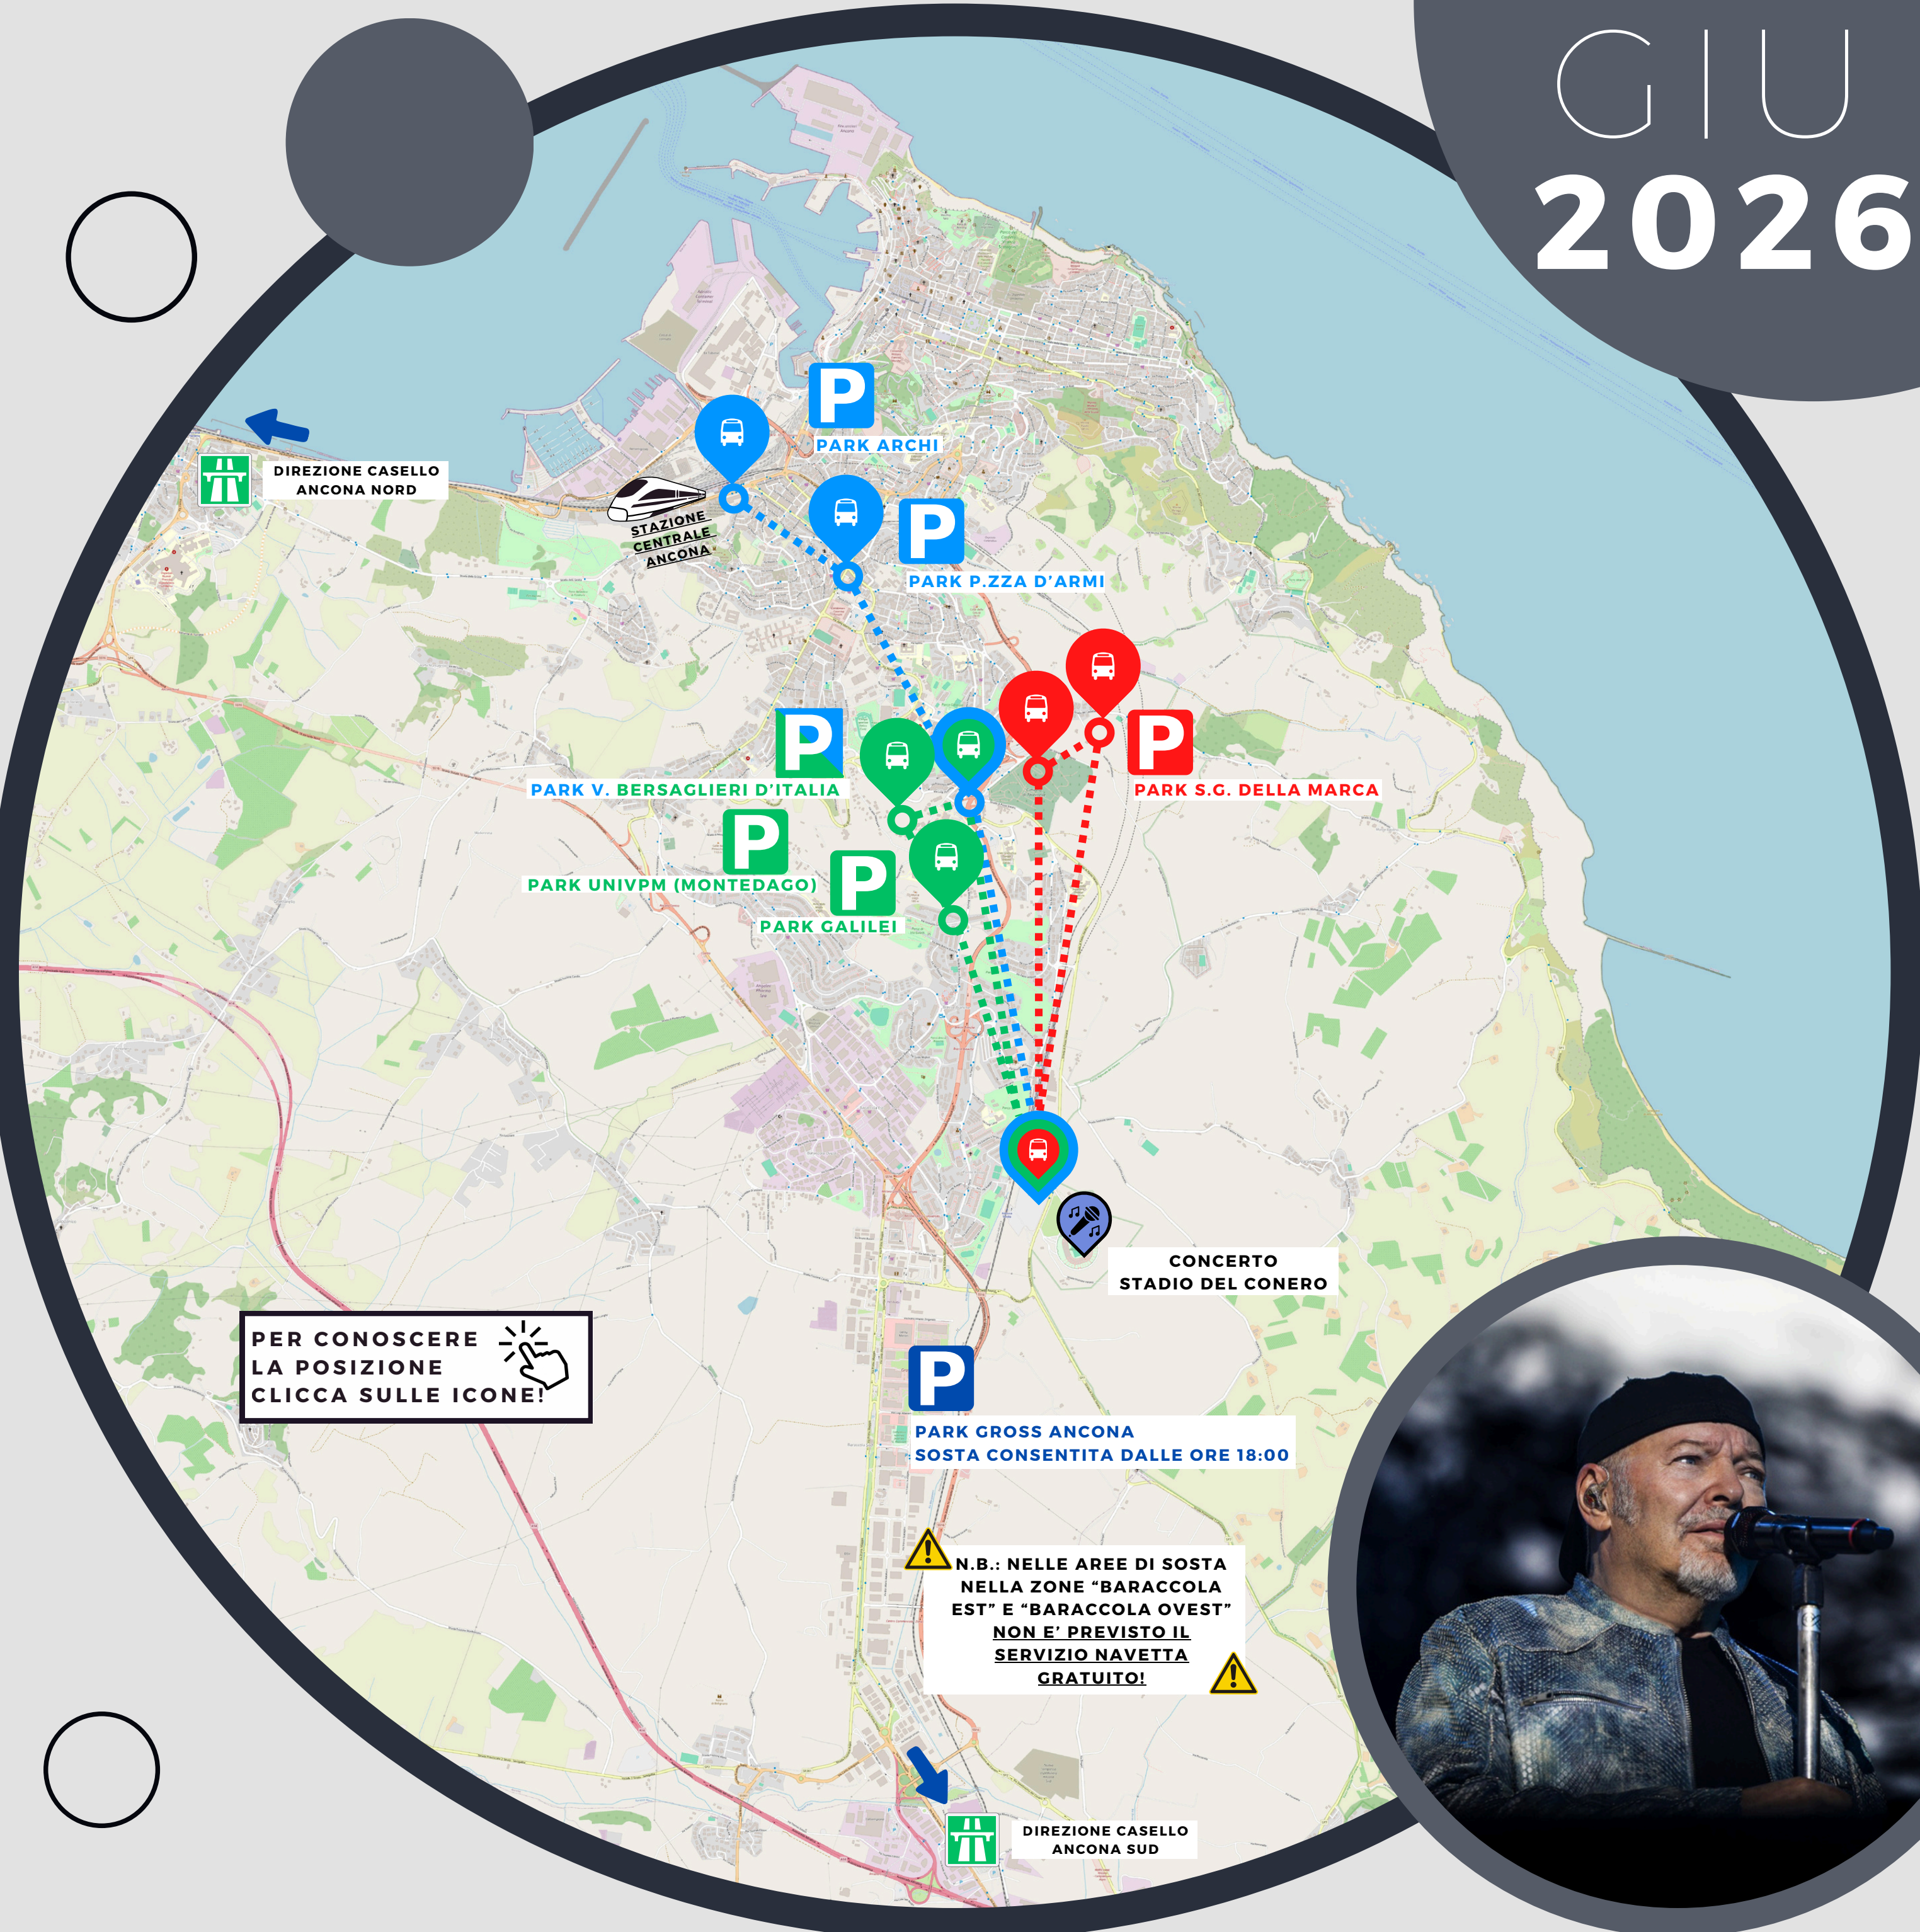

CONCERTO VASCO ROSSI

23 E 24

GIU

2026

PER CONOSCERE
LA POSIZIONE
CLICCA SULLE ICONE!

N.B.: NELLE AREE DI SOSTA
NELLE ZONE "BARACCOLA EST"
E "BARACCOLA OVEST"
NON E' PREVISTO IL
SERVIZIO NAVETTA
GRATUITO!

SERVIZIO NAVETTA GRATUITO A/R

LINEA BLU: STAZIONE CENTRALE (LATO ALBERGHI) - PIAZZA UGO BASSI - CAPOLINEA TAVERNELLE - STADIO DEL CONERO

LINEA ROSSA: PARK S.G. DELLA MARCA (ROTATORIA) - 1^ S.G. DELLA MARCA - STADIO DEL CONERO

LINEA VERDE: LICEO GALILEI - FERMATA VIA RANIERI - CAPOLINEA TAVERNELLE - STADIO DEL CONERO